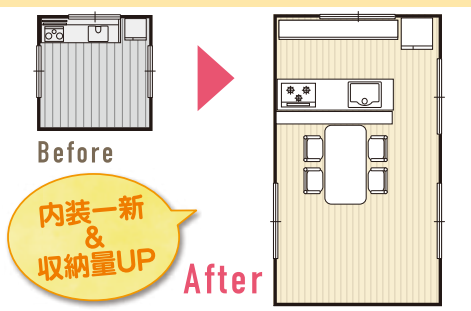

水まわり設備を一新  
工事費 213.8万円 (税込231,800円)

押入をクローゼットへ  
工事費 21.0万円 (税込22,800円)

クロス張り替え・フローリング上張り  
工事費 23.0万円 (税込24,800円)

和室を洋室(6帖)へ  
工事費 40.0万円 (税込42,800円)

必要に応じて工事費を組み合わせ！  
297.8万円 (税込3,275,800円)

増築リフォーム

リビングを3坪増築。  
壁付けキッチンを対面キッチンへ  
リフォームし広々リビングを実現

キッチン LDK  
内装 増築  
工期 約3週間  
目安費用 495万円~

断熱リフォーム

内窓設置リフォーム  
インプラス(内窓) (Low-E 断熱ガラスアルゴンガス入り)  
断熱効果 遮熱効果 防音効果 結露防止 目安費用  
サイズ I 商品+工事費  
大サイズ (1,700×2,000) 16.5万円 (税込)  
中サイズ (1,700×1,100) 8.8万円 (税込)

一部屋断熱パック(8畳)  
床+壁+天井+窓  
60.5万円~  
和室を洋室に(6帖)&断熱 55万円~  
お風呂・脱衣所の断熱&リフォーム 132万円~